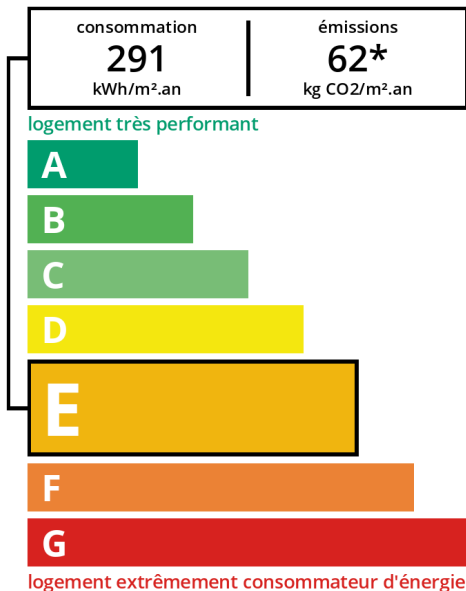

* Dont émissions de gaz à effet de serre